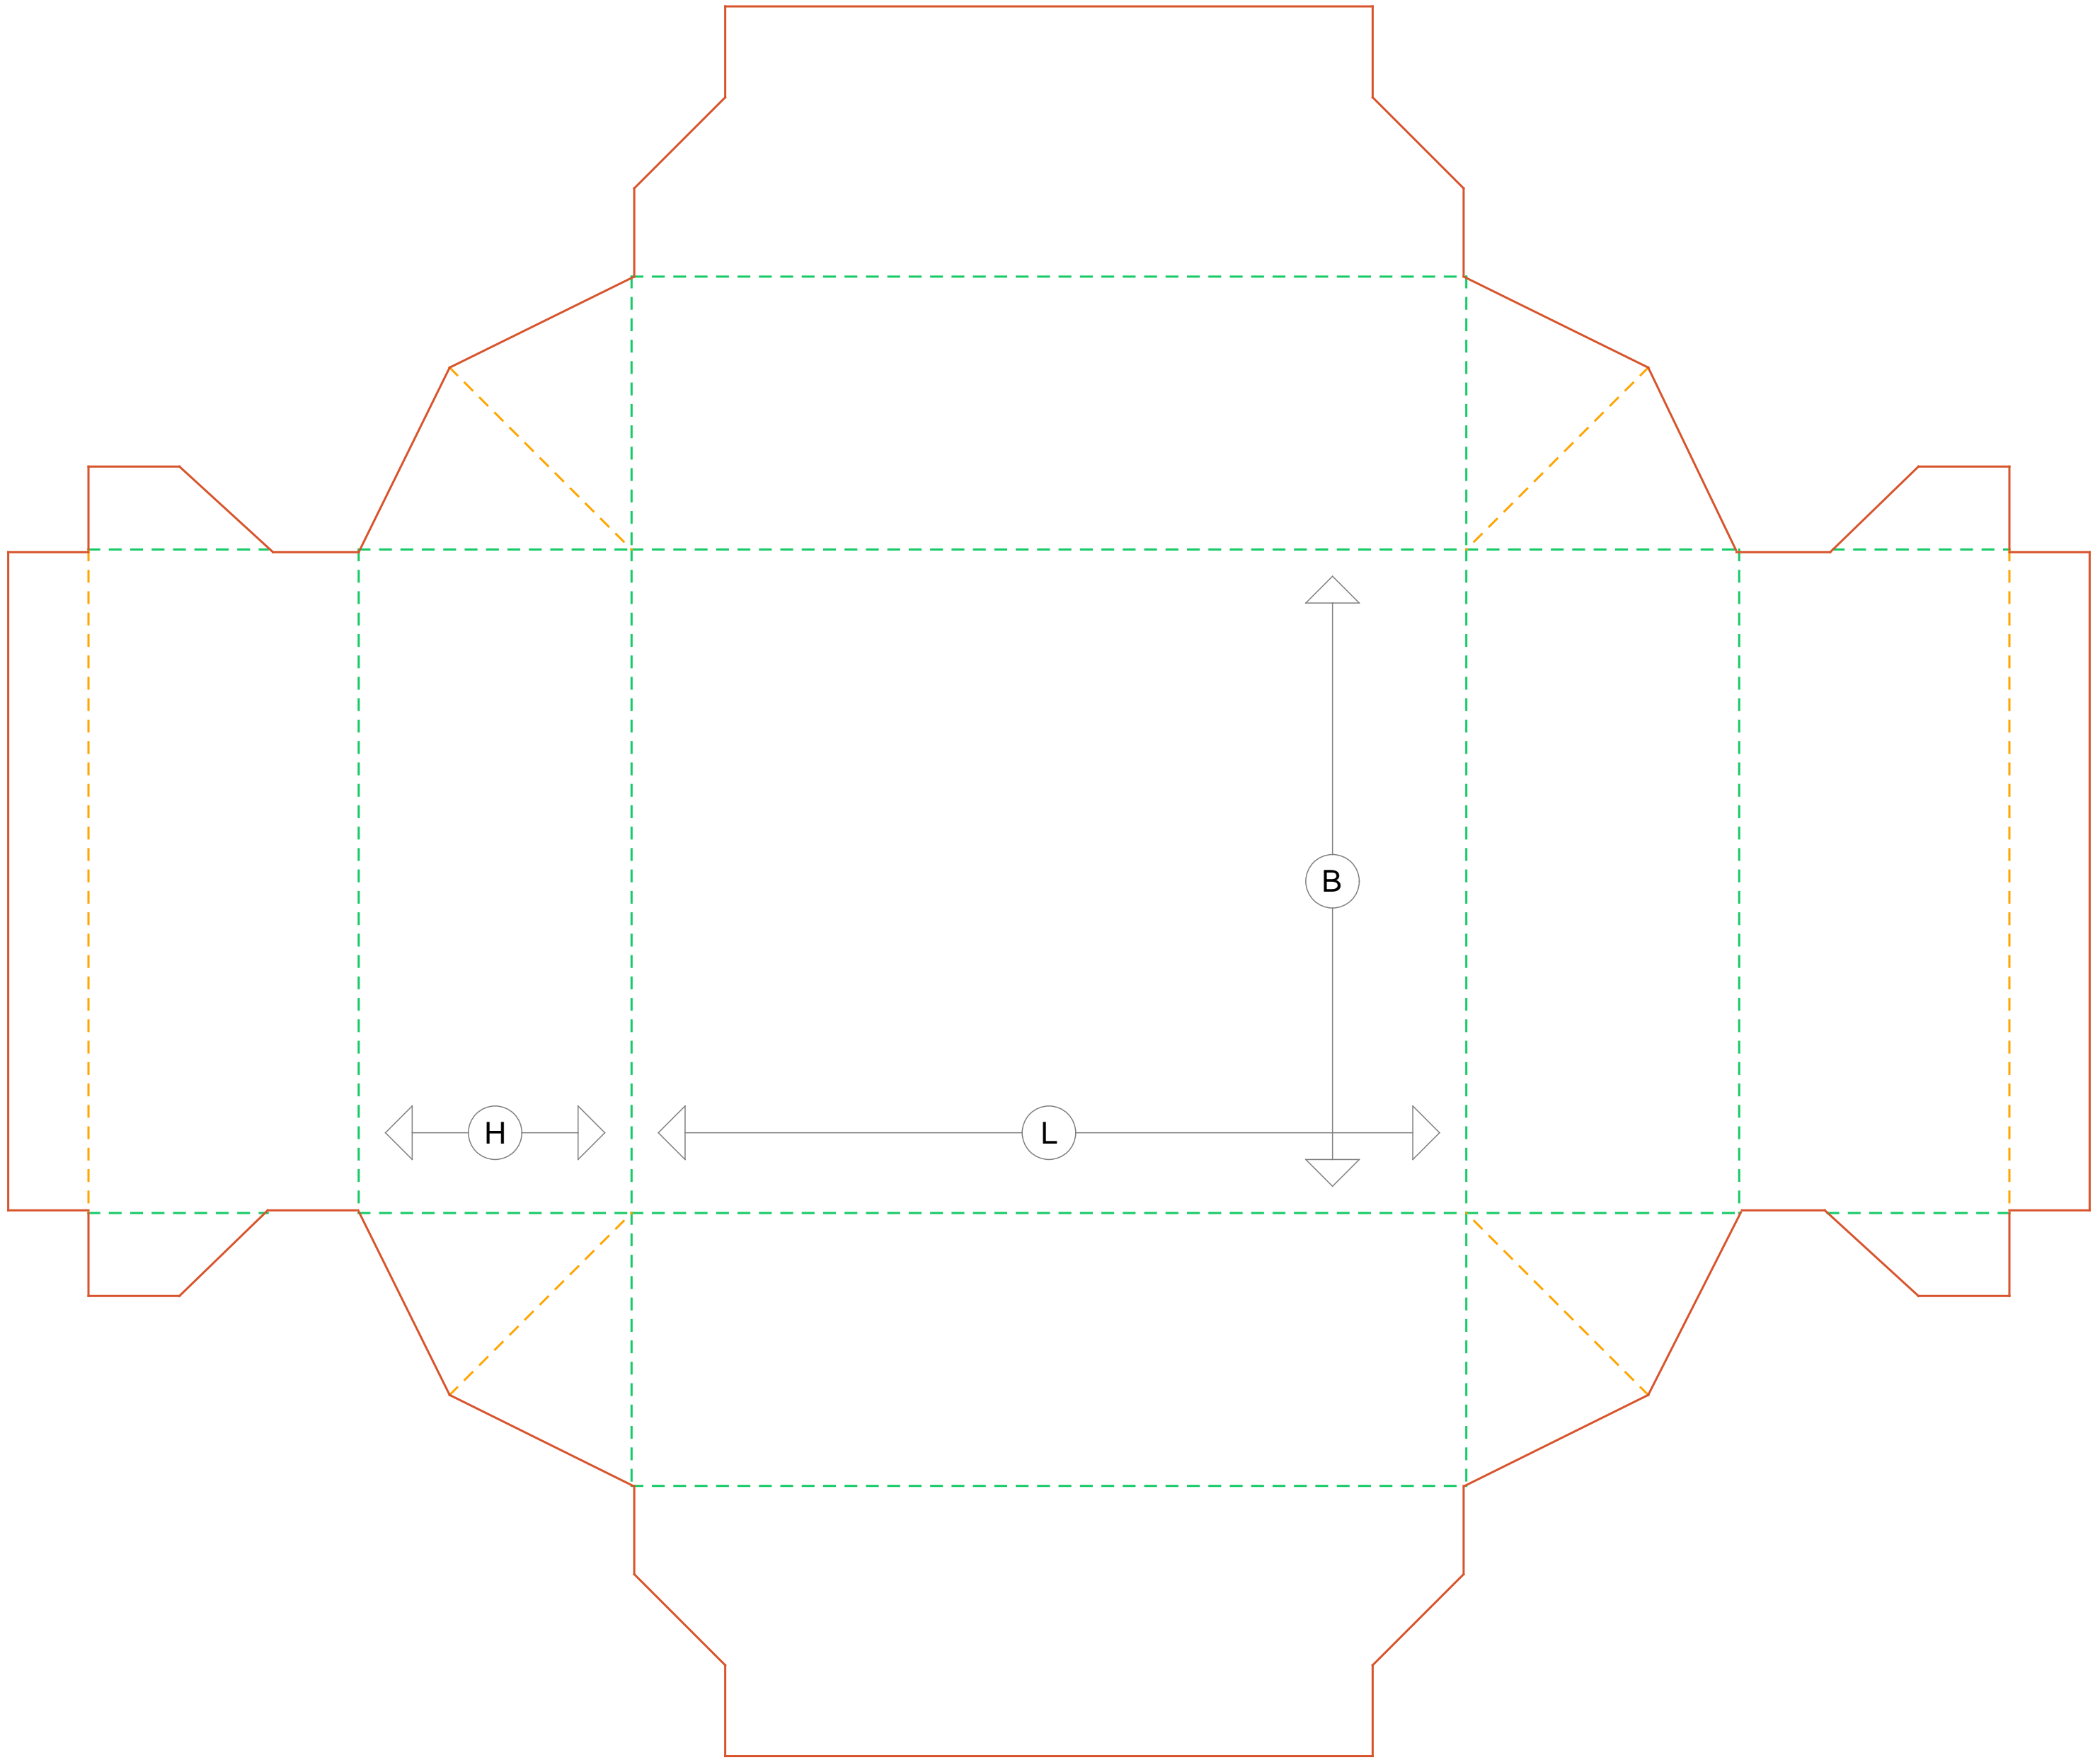

**50x150x120 (HxLxB) - Bund**

OBS: Husk å sjekke vedheftede guide for plassering av design.  
Husk at trykkfilene dine skal bestå av to PDF-filer. En med mal og en uten.

**50x150x120 (HxLxB) - Låg**

OBS: Husk å sjekke vedheftede guide for plassering av design.  
Husk at trykkfilene dine skal bestå av to PDF-filer. En med mal og en uten.